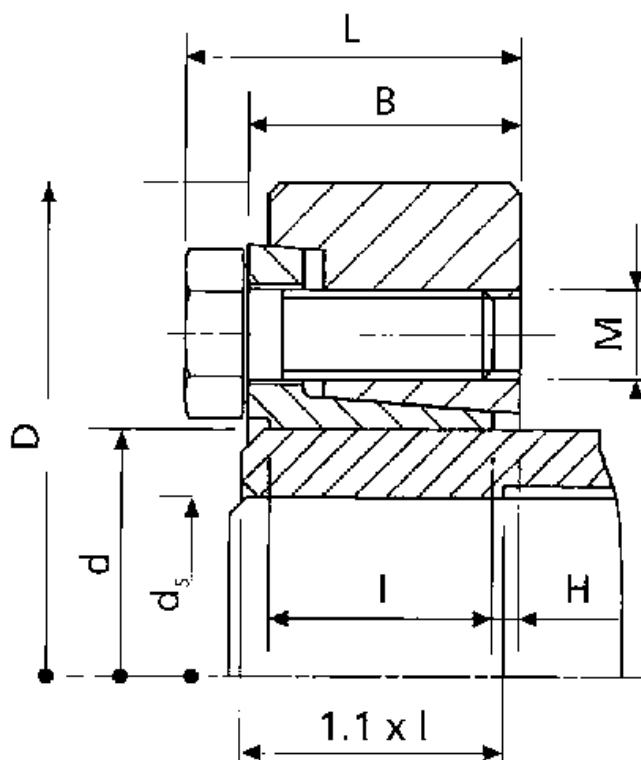

Varenummer: 437900105

Beskrivelse: Rota-fix spændelement SA 105

Mål

B mm	= 49.0
d H8 mm	= 105
D mm	= 185.0
ds mm	= 80
F kN aksialkraft	= 263
H	= 5.0
I mm	= 40.5
L mm	= 57.0

M mm	= M12
T Nm drejningsmoment	= 10500
Ts Nm boltetilspændingsmoment	= 100